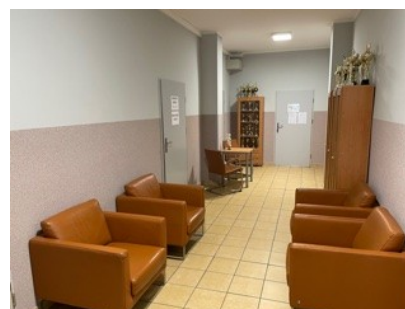

Żeby załatwić sprawy w szkole

napisz pismo i wyślij je na adres:

Szkoła Podstawowa nr 1 im. Księdza Prałata
Konrada Szwedy w Łaziskach Górnych
ul. Dworcowa 4
43-170 Łaziska Górne

napisz pismo i przynieś je do Sekretariatu.

Sekretariat znajduje się na parterze niedaleko
wejścia głównego do szkoły.

Jak trafić do Sekretariatu?

Wchodzisz wejściem głównym.
Gdy wejdiesz do budynku skręć w lewo i idź
do końca korytarza, po lewej stronie
znajdziesz drzwi wejściowe opisane napisem
Sekretariat.

**Napisz pismo i wyślij je za pomocą
platformy e-PUAP:**

www.epuap.gov.pl

ePUAP to skrót nazwy **Elektroniczna Platforma
Usług Administracji Publicznej**.

Do tego sposobu trzeba mieć internet i swoje
konto w ePUAP.